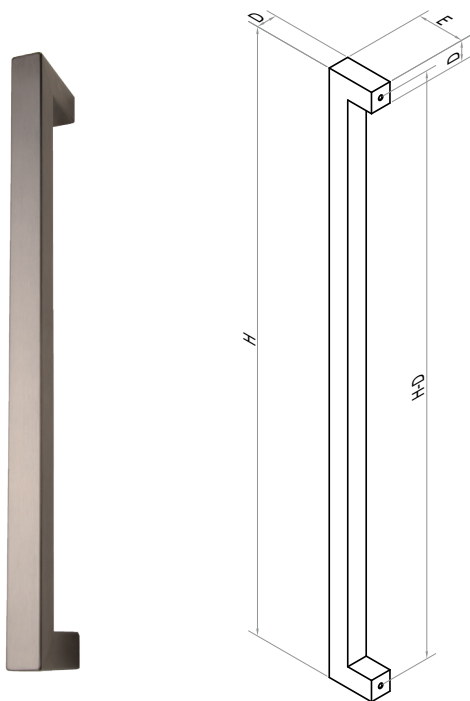

Sur mesure

La nouvelle gamme est entièrement réalisée sur mesure. Non seulement la hauteur est libre à déterminer, mais vous avez également le choix entre différents diamètres.

Gamme

Nous offrons les tire-portes sur mesure suivants:

Afmetingen //
Dimensions

variabel //
variable

Diepte tot deurpaneel //
Profondeur jusqu'au panneau

variabel //
variable

INOX DEURTREKKERS // TIRANTS DE PORTE EN INOX

FDT313

Afmetingen //
Dimensions

variabel //
variable