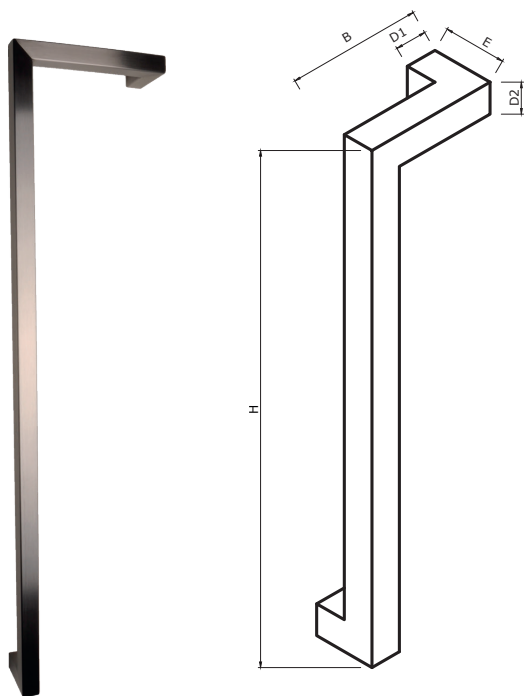

Diepte tot deurpaneel //
Profondeur jusqu'au panneau

variabel //
variable

links of rechts verkrijgbaar // disponible gauche ou droite

| Diameter 20/20 | Diameter 25/25 | Diameter 30/30 | Diameter 35/35 |
|----------------|----------------|----------------|----------------|
| Asmaat | Asmaat | Asmaat | Asmaat |
| 301-1500 | 301-2200 | 301-2200 | 301-2200 |

INOX DEURTREKKERS // TIRANTS DE PORTE EN INOX

FDT311

| Diameter 20/20 | Diameter 25/25 | Diameter 30/30 | Diameter 40/40 |
|----------------|----------------|----------------|----------------|
| Asmaat | Asmaat | Asmaat | Asmaat |
| 301-1500 | 301-2200 | 301-2200 | 301-2200 |

Afmetingen //
Dimensions

variabel //
variable

Diepte tot deurpaneel //
Profondeur jusqu'au panneau

variabel //
variable

links of rechts verkrijgbaar // disponible gauche ou droite

INOX DEURTREKKERS // TIRANTS DE PORTE EN INOX