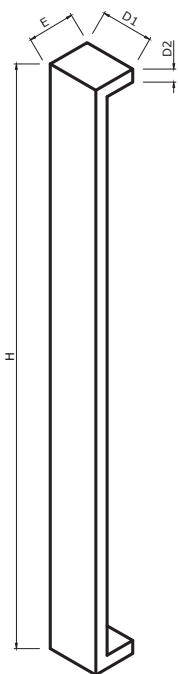

Afmetingen //
Dimensions

variabel //
variable

Diepte tot deurpaneel //
Profondeur jusqu'au panneau

variabel //
variable

links of rechts verkrijgbaar // disponible gauche ou droite

INOX DEURTREKKERS // TIRANTS DE PORTE EN INOX

FDT114

Afmetingen //
Dimensions

variabel //
variable

Diepte tot deurpaneel //
Profondeur jusqu'au panneau

variabel //
variable

| Diameter 19 | Diameter 25 | Diameter 30 | Diameter 40 |
|-------------|-------------|-------------|-------------|
| Asmaat | Asmaat | Asmaat | Asmaat |
| 101-1500 | 101-2400 | 201-2300 | 301-3100 |

INOX DEURTREKKERS // TIRANTS DE PORTE EN INOX

FDT115

| Diameter 40/20 | Diameter 50/20 | Diameter 50/25 | Diameter 60/30 |
|----------------|----------------|----------------|----------------|
| Asmaat | Asmaat | Asmaat | Asmaat |
| 201-2000 | 201-2000 | 201-2000 | 201-2500 |

Afmetingen //
Dimensions

variabel //
variable

Diepte tot deurpaneel //
Profondeur jusqu'au panneau

variabel //
variable

INOX DEURTREKKERS // TIRANTS DE PORTE EN INOX

FDT211

| Diameter 20/20 | Diameter 25/25 | Diameter 30/30 | Diameter 40/40 |
|----------------|----------------|----------------|----------------|
| Asmaat | Asmaat | Asmaat | Asmaat |
| 101-1400 | 101-1400 | 101-1500 | 101-1500 |