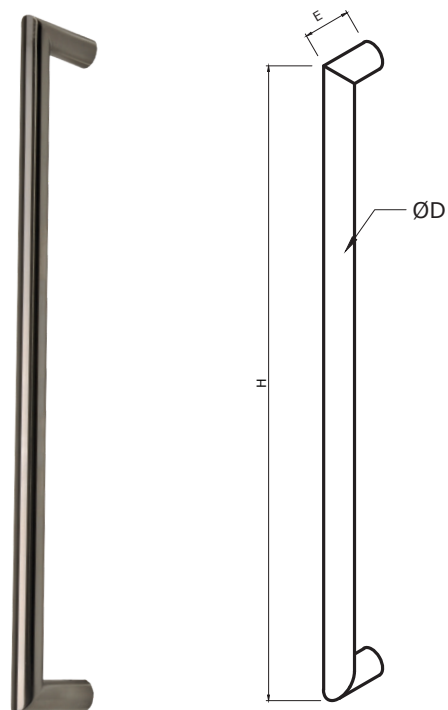

INOX DEURTREKKERS // TIRANTS DE PORTE EN INOX

FDT311

| Diameter 20/20 | Diameter 25/25 | Diameter 30/30 | Diameter 40/40 |
|----------------|----------------|----------------|----------------|
| Asmaat | Asmaat | Asmaat | Asmaat |
| 301-1500 | 301-2200 | 301-2200 | 301-2200 |

Afmetingen //
Dimensions

variabel //
variable

Diepte tot deurpaneel //
Profondeur jusqu'au panneau

variabel //
variable

links of rechts verkrijgbaar // disponible gauche ou droite

INOX DEURTREKKERS // TIRANTS DE PORTE EN INOX

FDT114

Afmetingen //
Dimensions

variabel //
variable

Diepte tot deurpaneel //
Profondeur jusqu'au panneau

variabel //
variable

| Diameter 19 | Diameter 25 | Diameter 30 | Diameter 40 |
|-------------|-------------|-------------|-------------|
| Asmaat | Asmaat | Asmaat | Asmaat |
| 101-1500 | 101-2400 | 201-2300 | 301-3100 |

Afmetingen //
Dimensions

variabel //
variable

Diepte tot deurpaneel //
Profondeur jusqu'au panneau

variabel //
variable

INOX DEURTREKKERS // TIRANTS DE PORTE EN INOX

FDT211

| Diameter 20/20 | Diameter 25/25 | Diameter 30/30 | Diameter 40/40 |
|----------------|----------------|----------------|----------------|
| Asmaat | Asmaat | Asmaat | Asmaat |
| 101-1400 | 101-1400 | 101-1500 | 101-1500 |