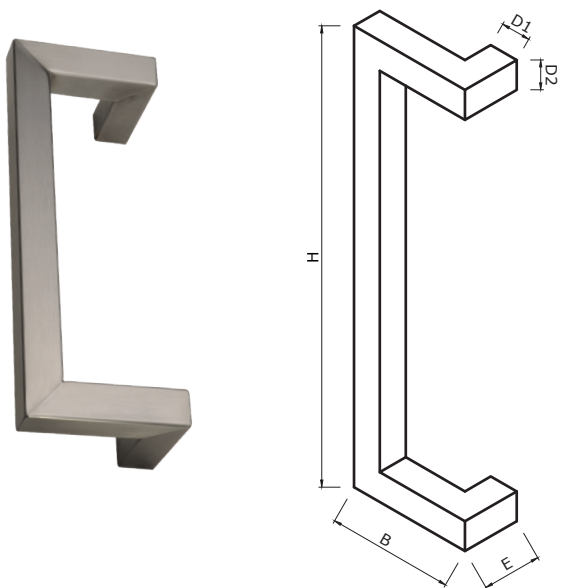

Afmetingen //
Dimensions

variabel //
variable

Diepte tot deurpaneel //
Profondeur jusqu'au panneau

variabel //
variable

links of rechts verkrijgbaar // disponible gauche ou droite

INOX DEURTREKKERS // TIRANTS DE PORTE EN INOX

INOX DEURTREKKERS // TIRANTS DE PORTE EN INOX

FDT115

| Diameter 40/20 | Diameter 50/20 | Diameter 50/25 | Diameter 60/30 |
|----------------|----------------|----------------|----------------|
| Asmaat | Asmaat | Asmaat | Asmaat |
| 201-2000 | 201-2000 | 201-2000 | 201-2500 |

Afmetingen //
Dimensions

variabel //
variable

Diepte tot deurpaneel //
Profondeur jusqu'au panneau

variabel //
variable

INOX DEURTREKKERS // TIRANTS DE PORTE EN INOX

FDT211

| Diameter 20/20 | Diameter 25/25 | Diameter 30/30 | Diameter 40/40 |
|----------------|----------------|----------------|----------------|
| Asmaat | Asmaat | Asmaat | Asmaat |
| 101-1400 | 101-1400 | 101-1500 | 101-1500 |

Afmetingen //
Dimensions

variabel //
variable

Diepte tot deurpaneel //
Profondeur jusqu'au panneau

variabel //
variable

links of rechts verkrijgbaar // disponible gauche ou droite

FenekO

IZ Gallilei | Antoon Van Osslaan 1/Bus1 | 1120 Neder-Over-Heembeek
T Algemeen 02/253 87 72 | T Screens 02/263 00 44 | T Colors 02/263 00 45 | F 02/253 87 73 | feneko@feneko.be | www.feneko.be