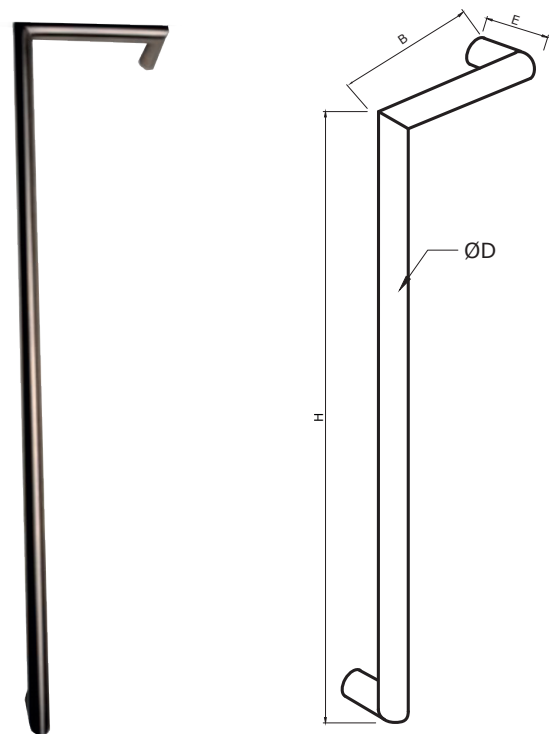

Afmetingen //
Dimensions

variabel //
variable

Diepte tot deurpaneel //
Profondeur jusqu'au panneau

variabel //
variable

INOX DEURTREKKERS // TIRANTS DE PORTE EN INOX

FDT313

Afmetingen //
Dimensions

variabel //
variable

Diepte tot deurpaneel //
Profondeur jusqu'au panneau

variabel //
variable

links of rechts verkrijgbaar // disponible gauche ou droite

| Diameter 20/20 | Diameter 25/25 | Diameter 30/30 | Diameter 35/35 |
|----------------|----------------|----------------|----------------|
| Asmaat | Asmaat | Asmaat | Asmaat |
| 301-1500 | 301-2200 | 301-2200 | 301-2200 |

Afmetingen //
Dimensions

variabel //
variable

Diepte tot deurpaneel //
Profondeur jusqu'au panneau

variabel //
variable

links of rechts verkrijgbaar // disponible gauche ou droite

INOX DEURTREKKERS // TIRANTS DE PORTE EN INOX