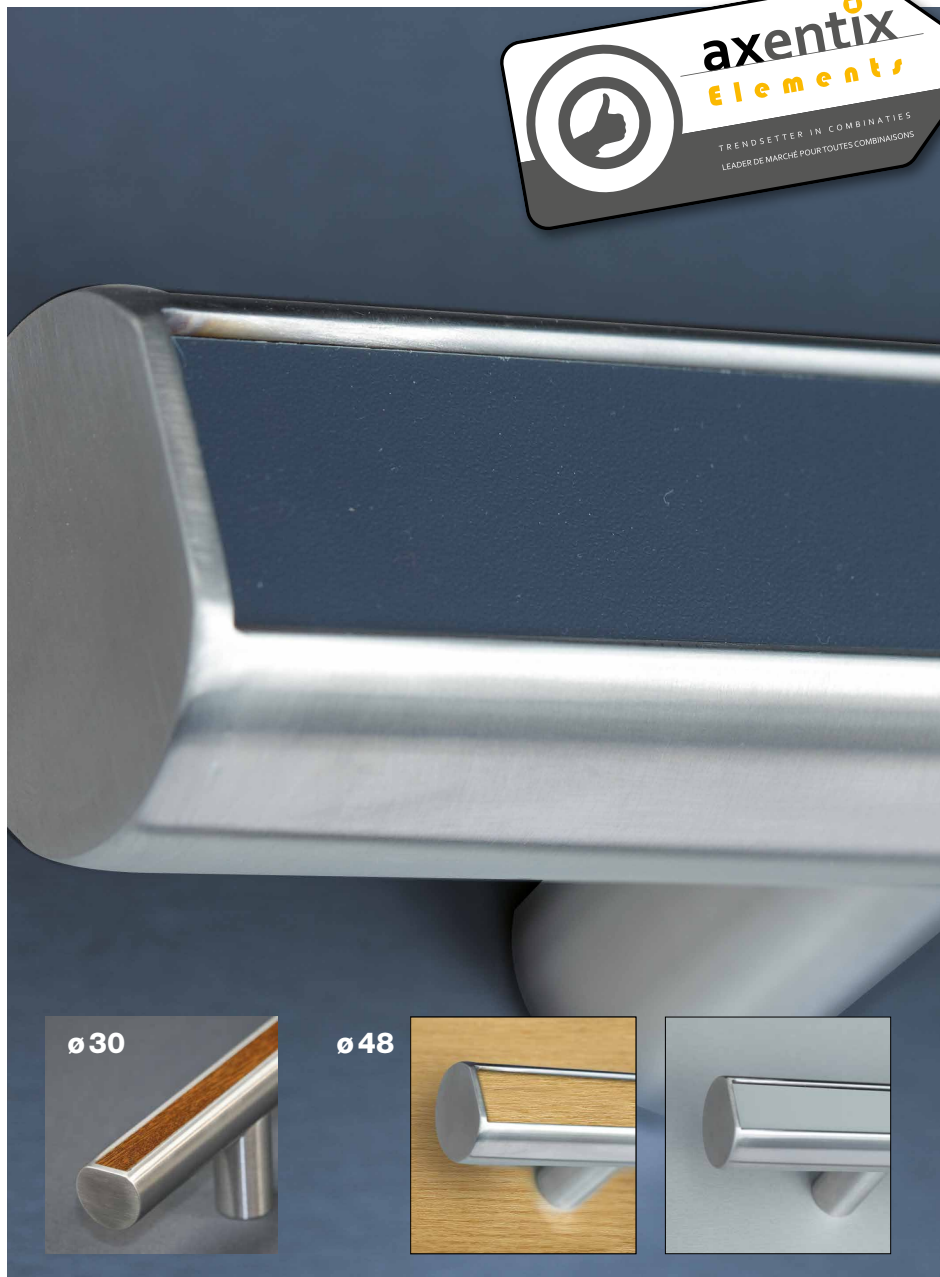

Inox style

AXENTIX ELEMENTS ELEMENTEN COMBINEREN OP UW VOORDEUR!

Axentix Elements vormt de harmonie tussen uw deurgreep en uw voordeur. De kleurstrip op de greep kan afgewerkt worden naar de kleur van uw deur (gelakt of in structuurfolie).

AXENTIX ELEMENTS DES ÉLÉMENTS COMBINÉS POUR VOTRE PORTE D'ENTRÉE!

Axentix Elements forme l'harmonie entre votre tirant et votre porte d'entrée. La bande colorée est adaptée à la finition de votre porte (laquée ou en revêtu d'un film structuré).